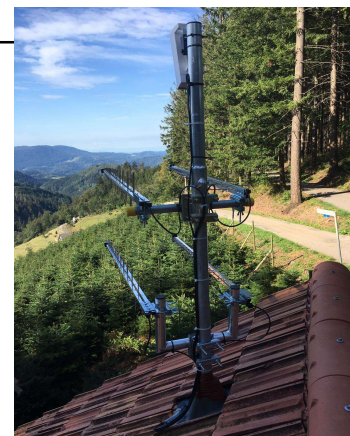

Client

Richtfunkstrecke 250m

Accesspoint

LTE-Empfangs- & Rifu-Sendestelle

2x HF-Kabel

Medienkonverter

Hausverteilnetz
Internet | Telefon

Datenkabel

Glasfaserkabel 100m

Datenkabel

Wandgehäuse
mit
FRITZ!Box
6890 LTE

Datenkabel

LTE-Projekt Oppenau